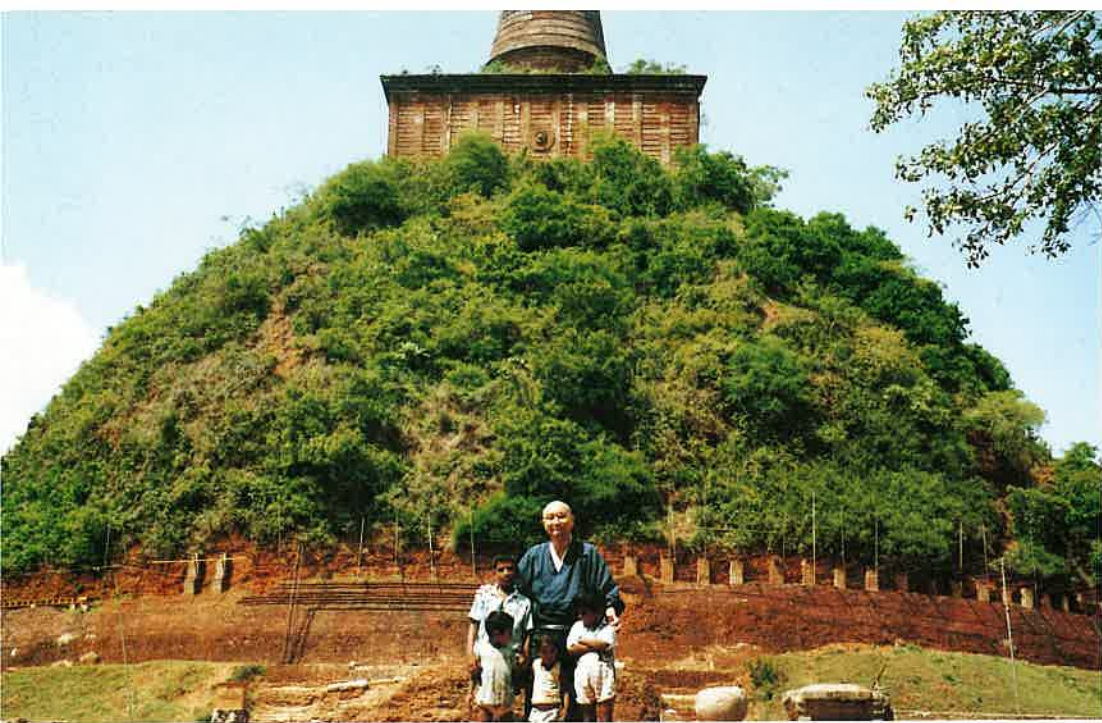

# スリランカの旅

ヘディガレー・パナティッサ大僧正とともに(右端はパナガラウパティッサ師)

◀ エクスサランサー・R プレーマダスサ大統領

キャンディ 洲知事公舎にて中央はP・C・インブラーナ知事

アマラーダプラ・アバヤギリ大塔の前で

スケッチする三喜庵画伯

紡績手作業

ダンブラ岩窟寺院にて

仏歯寺経蔵にて

仏歯寺貫首パリパーネ・チャンダーナンド大僧正(中央)

空港に出迎えてくれた遠藤先生とともに

ケラニヤ大学にて登校する学生とともに

幼稚園を訪問して大歓迎を受ける

幼稚園で大歓迎の住職

シーギリアにて