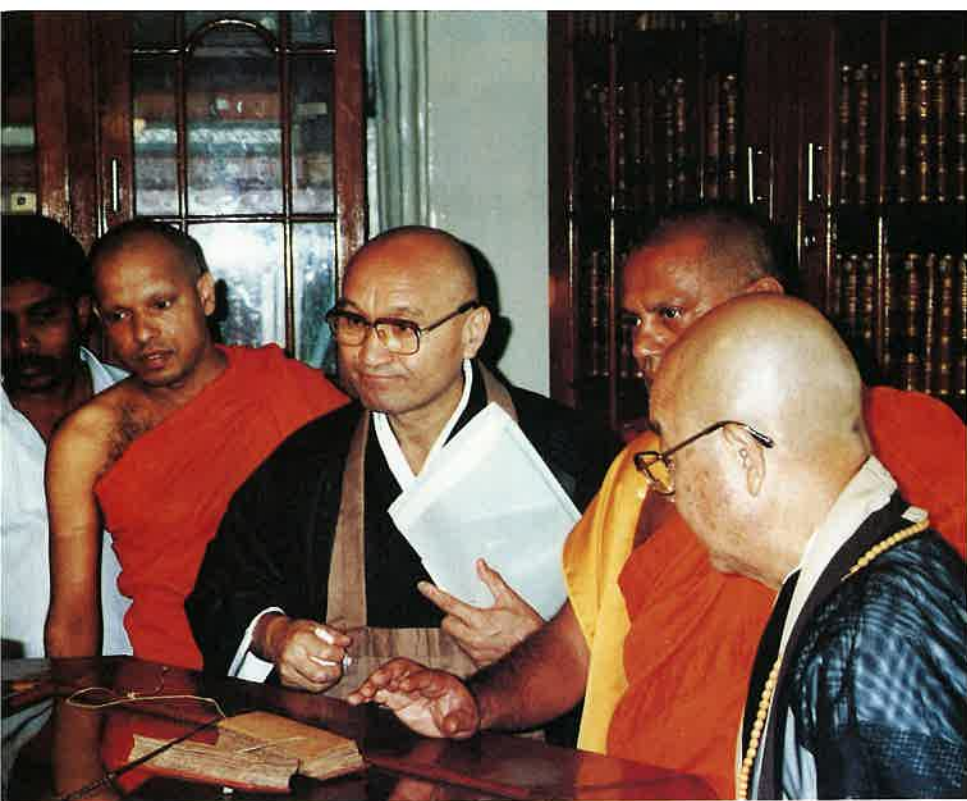

# スリランカの旅

ヘディガレー・パナティッサ大僧正とともに(右端はパナガラウパティッサ師)

◀ エクスサランサー・R プレーマダスサ大統領

キャンディ 洲知事公舎にて中央はP・C・インブラーナ知事

アマラーダプラ・アバヤギリ大塔の前で

スケッチする三喜庵画伯

紡績手作業

ダンブラ岩窟寺院にて

仏歯寺経蔵にて

仏歯寺貫首パリパーネ・チャンダーナンド大僧正(中央)

空港に出迎えてくれた遠藤先生とともに

ケラニヤ大学にて登校する学生とともに

幼稚園を訪問して大歓迎を受ける

幼稚園で大歓迎の住職

シーギリアにて