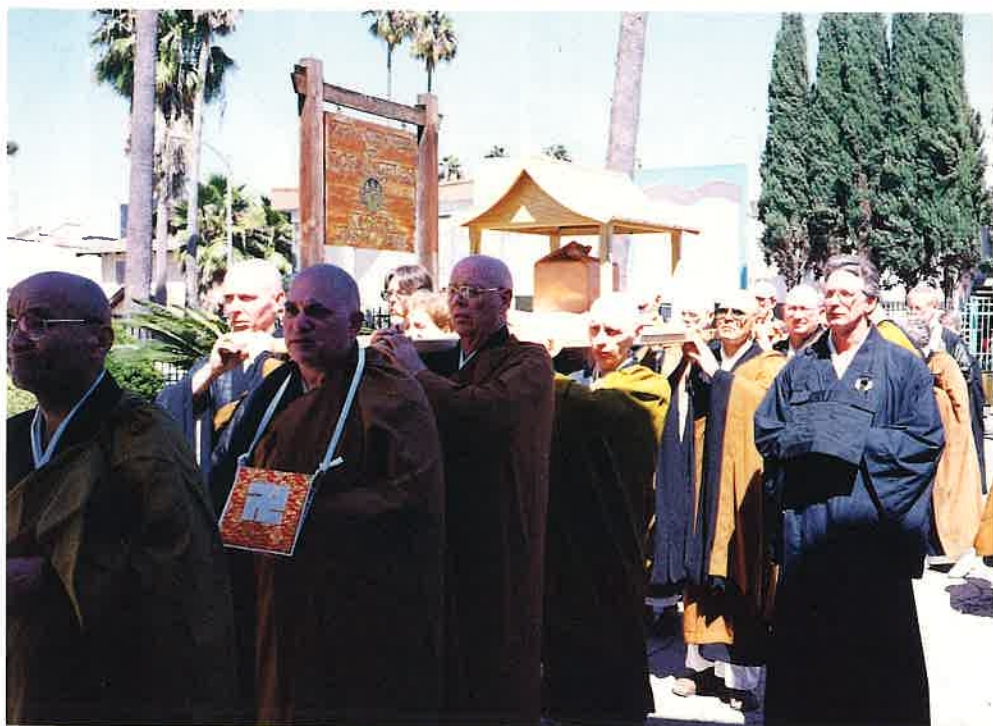

▶茶毘に付された御遺骨を胸に先頭が桐ヶ谷寺方丈

◀ 御遺骨が式場に安置される。ロス禅センターで

◀ 中央の仏事師(掛真仏事師)天心・
アンダーソン師。ロス禅センター遠夜

居間の遺影▶

▶ 挨拶する善光寺方丈

▶ 挨拶する光真寺方丈

▶ 埋骨 禅マウンテンセンターに於いて

◀ 黒田方丈とグラスマン 徹玄師