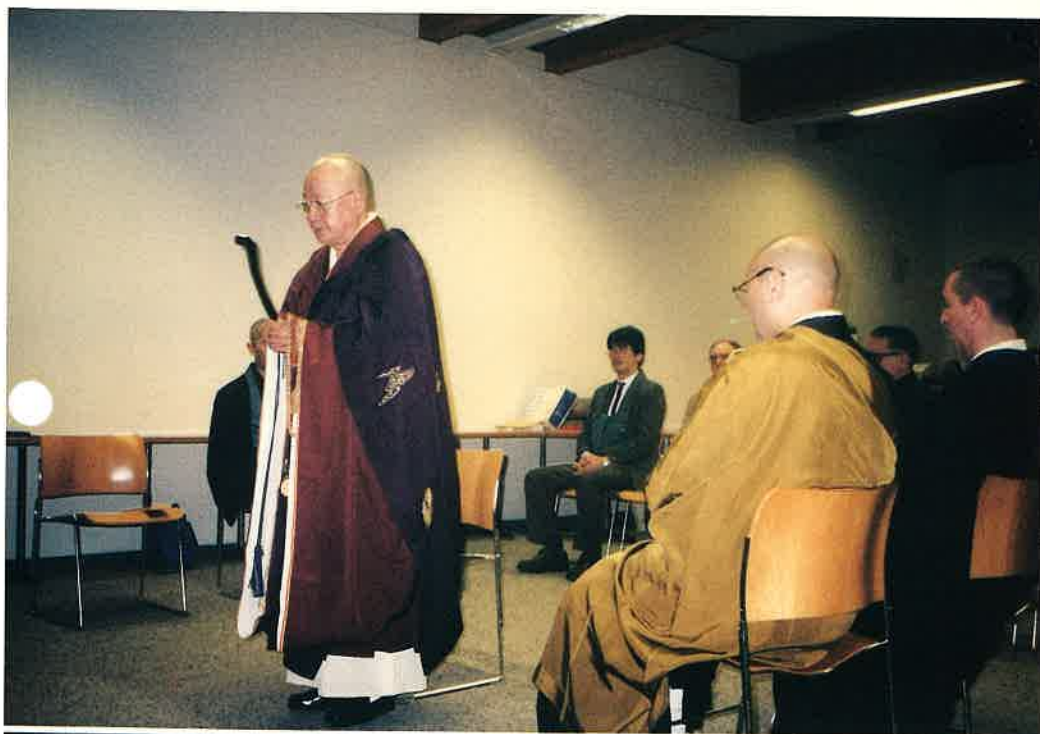

ローザンヌ大学 仏像・仏書贈呈式

ローザンヌ大学側の皆様と

仏像開眼式・贈呈式

夕食会にて

ピラトゥス山頂

ルツェルンにて
(背後はピラトゥス山)

無畏城寺にて